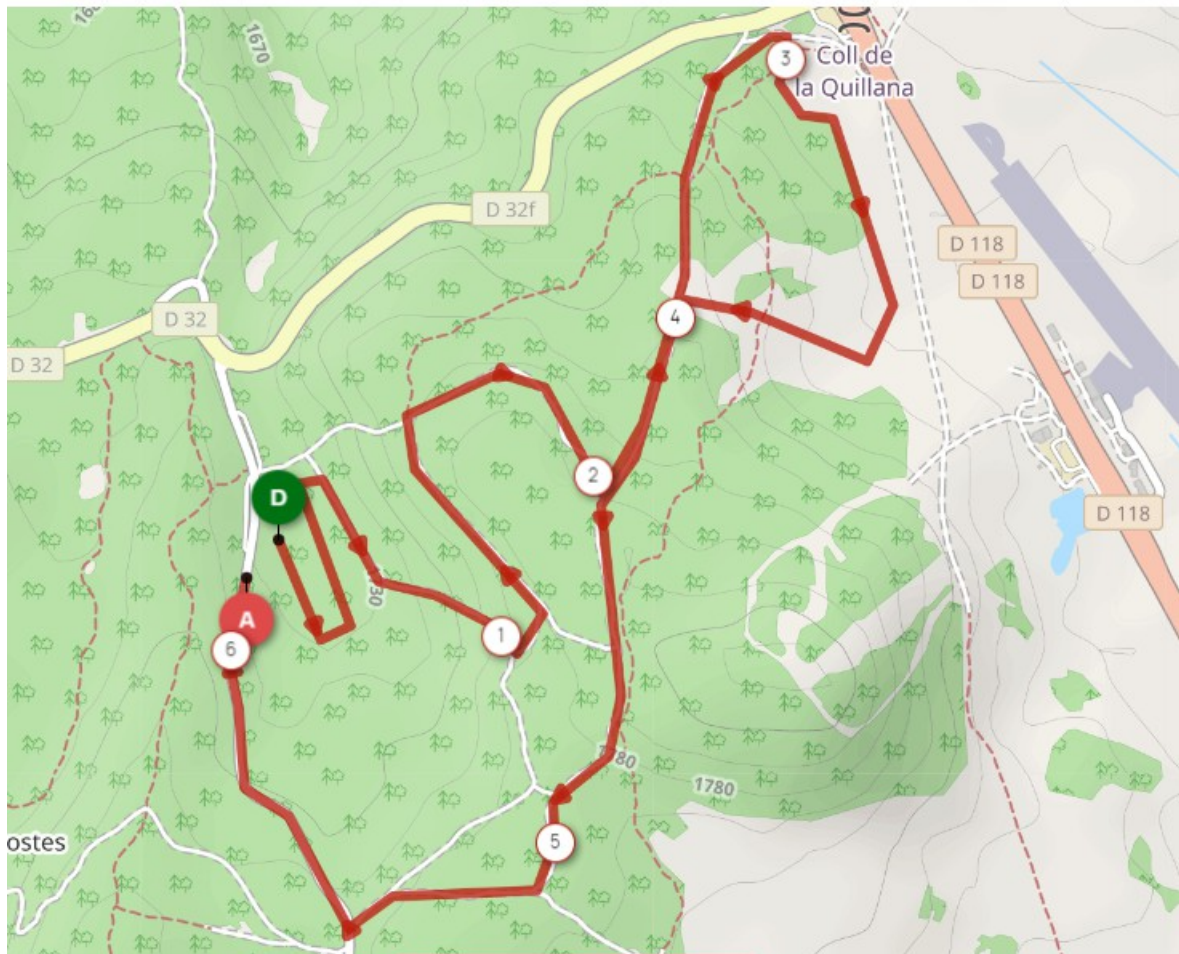

Parcours musher Race 2023

Distance	Dénivelé +	Dénivelé -	Altitude min.	Altitude max.
36.00 km	764 m	758 m	1715 m	2 084 m

Parcours de 25kms + rebouclage du parcours SP6 et skijoring
Trace GPX [MID12](#) ; [MID6](#)

20.79 km	416 m	406 m	1716 m	1934 m
----------	-------	-------	--------	--------

Parcours 20,8 kms : SP8 ; Skijoring 2 chiens
Trace GPX : [SP8-Skijoring 2 chiens](#)

Distance
12.14 km

Dénivelé +
229 m

Dénivelé -
214 m

Altitude min.
1715 m

Altitude max.
1792 m

Parcours 11,5 kms : SP6 et skjoring1 chien
Fichier GPX : [SP6 skjoring1](#)

Distance
9.48 km

Dénivelé +
193 m

Dénivelé -
187 m

Altitude min.
1714 m

Altitude max.
1790 m

Parcours SP4
Fichier GPX : [SP4](#)

Distance
6.13 km

Dénivelé +
138 m

Dénivelé -
126 m

Altitude min.
1717 m

Altitude max.
1791 m

Parcours SP2 ;Canicross
Fichier GPX : SP2 Canicross