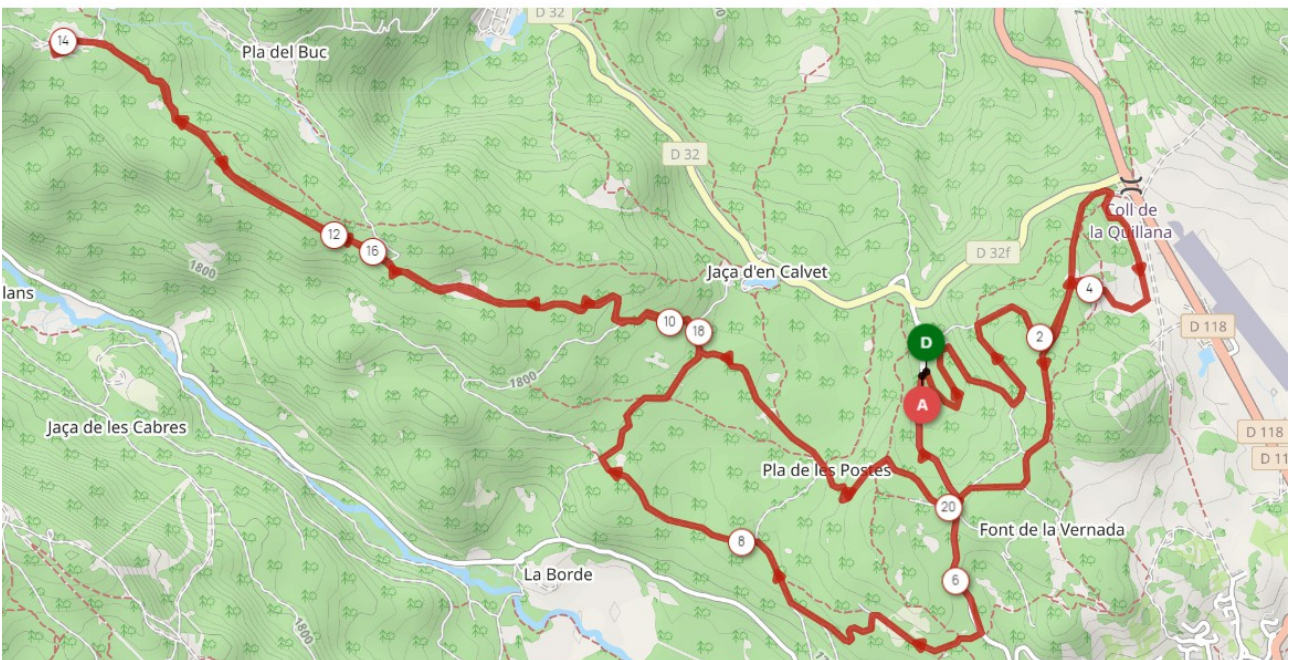

Parcours musher Race 2023

Distance	Dénivelé +	Dénivelé -	Altitude min.	Altitude max.
36.00 km	764 m	758 m	1715 m	2 084 m

Parcours de 25kms + rebouclage du parcours SP6 et skijoring
Trace GPX [MID12](#) ; [MID6](#)

20.79 km	416 m	406 m	1716 m	1934 m
----------	-------	-------	--------	--------

Parcours 20,8 kms : SP8 ; Skijoring 2 chiens
Trace GPX : [SP8-Skijoring 2 chiens](#)

Distance
12.14 km

Dénivelé +
229 m

Dénivelé -
214 m

Altitude min.
1715 m

Altitude max.
1792 m

Parcours 11,5 kms : SP6 et skjoring1 chien
Fichier GPX : [SP6 skjoring1](#)

Distance
9.48 km

Dénivelé +
193 m

Dénivelé -
187 m

Altitude min.
1714 m

Altitude max.
1790 m

Parcours SP4
Fichier GPX : [SP4](#)

Distance
6.13 km

Dénivelé +
138 m

Dénivelé -
126 m

Altitude min.
1717 m

Altitude max.
1791 m

Parcours SP2 ;Canicross
Fichier GPX : SP2 Canicross