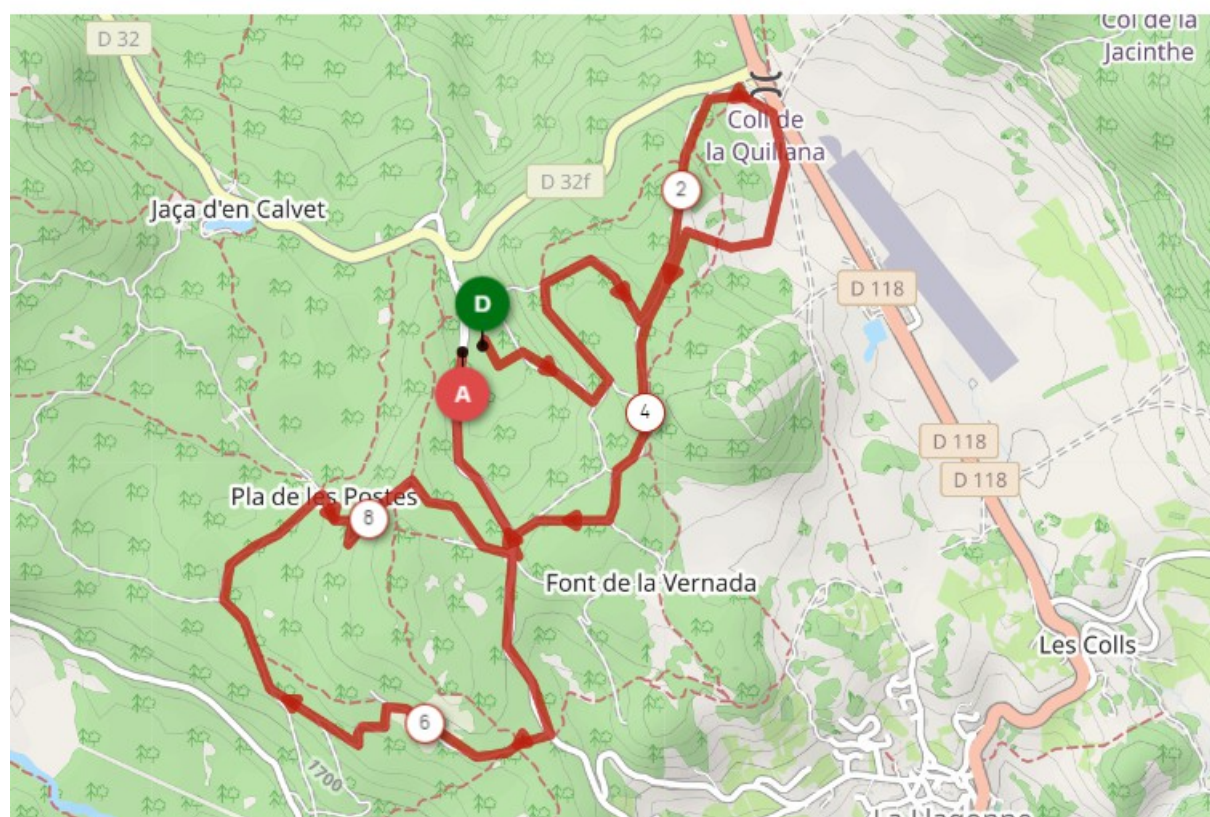

Parcours musher Race 2023

Distance	Dénivelé +	Dénivelé -	Altitude min.	Altitude max.
36.00 km	764 m	758 m	1715 m	2 084 m

Parcours de 25kms + rebouclage du parcours SP6 et skijoring
Trace GPX [MID12](#) ; [MID6](#)

20.79 km	416 m	406 m	1716 m	1934 m
----------	-------	-------	--------	--------

Parcours 20,8 kms : SP8 ; Skijoring 2 chiens
Trace GPX : [SP8-Skijoring 2 chiens](#)

Distance
12.14 km

Dénivelé +
229 m

Dénivelé -
214 m

Altitude min.
1715 m

Altitude max.
1792 m

Parcours 11,5 kms : SP6 et skjoring1 chien
Fichier GPX : [SP6 skjoring1](#)

Distance
9.48 km

Dénivelé +
193 m

Dénivelé -
187 m

Altitude min.
1714 m

Altitude max.
1790 m

Parcours SP4
Fichier GPX : [SP4](#)

Distance
6.13 km

Dénivelé +
138 m

Dénivelé -
126 m

Altitude min.
1717 m

Altitude max.
1791 m

Parcours SP2 ;Canicross
Fichier GPX : SP2 Canicross