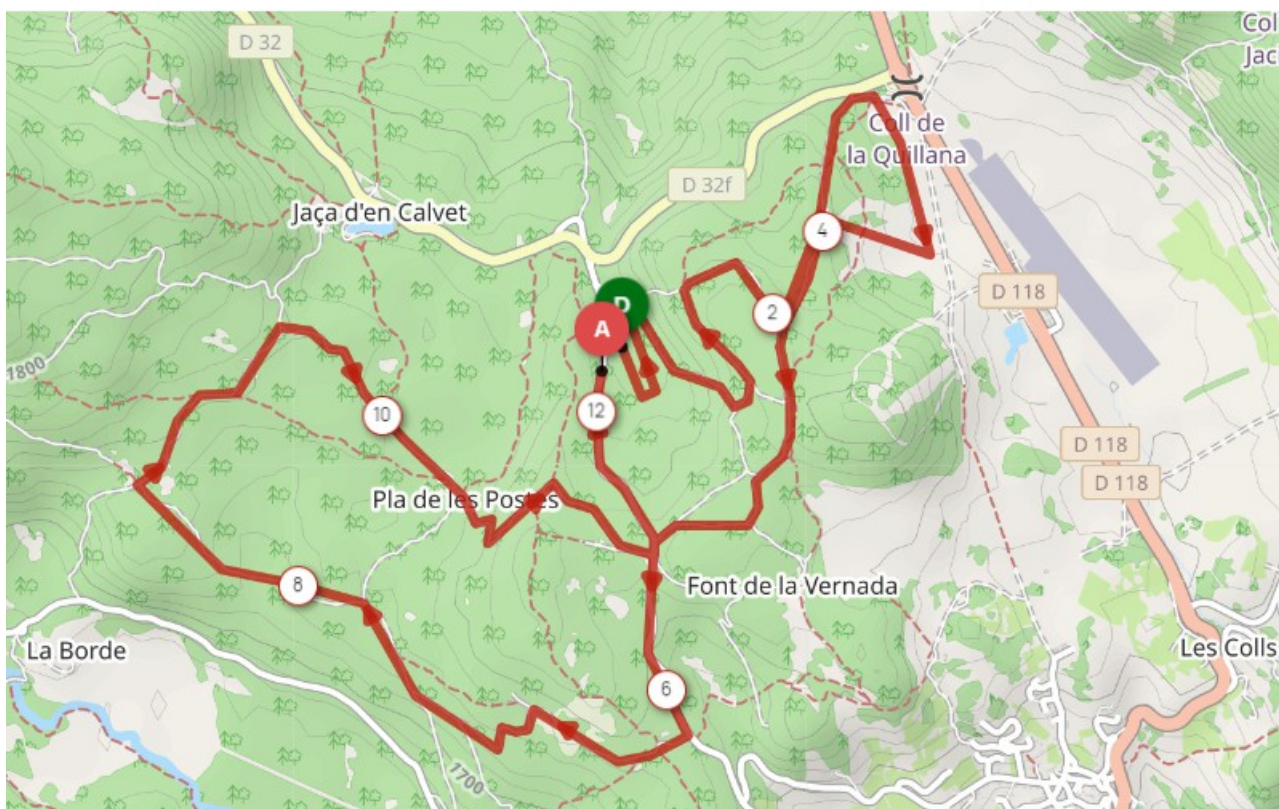

Parcours musher Race 2023

Distance	Dénivelé +	Dénivelé -	Altitude min.	Altitude max.
36.00 km	764 m	758 m	1715 m	2 084 m

Parcours de 25kms + rebouclage du parcours SP6 et skijoring
Trace GPX [MID12](#) ; [MID6](#)

20.79 km	416 m	406 m	1716 m	1934 m
----------	-------	-------	--------	--------

Parcours 20,8 kms : SP8 ; Skijoring 2 chiens
Trace GPX : [SP8-Skijoring 2 chiens](#)

Distance
12.14 km

Dénivelé +
229 m

Dénivelé -
214 m

Altitude min.
1715 m

Altitude max.
1792 m

Parcours 11,5 kms : SP6 et skjoring1 chien
Fichier GPX : [SP6 skjoring1](#)

Distance
9.48 km

Dénivelé +
193 m

Dénivelé -
187 m

Altitude min.
1714 m

Altitude max.
1790 m

Parcours SP4
Fichier GPX : [SP4](#)

Distance
6.13 km

Dénivelé +
138 m

Dénivelé -
126 m

Altitude min.
1717 m

Altitude max.
1791 m

Parcours SP2 ;Canicross
Fichier GPX : SP2 Canicross