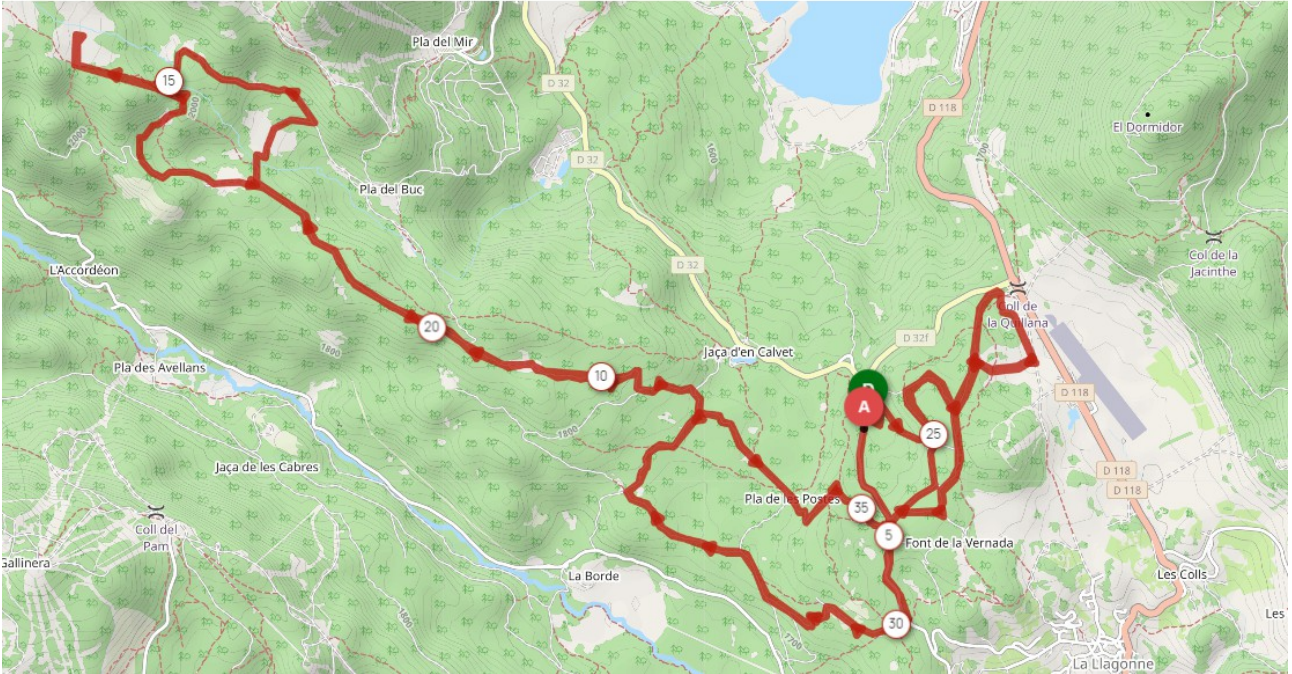

Parcours musher Race 2023

Distance	Dénivelé +	Dénivelé -	Altitude min.	Altitude max.
36.00 km	764 m	758 m	1715 m	2 084 m

Parcours de 25kms + rebouclage du parcours SP6 et skijoring
Trace GPX [MID12](#) ; [MID6](#)

20.79 km	416 m	406 m	1716 m	1934 m
----------	-------	-------	--------	--------

Parcours 20,8 kms : SP8 ; Skijoring 2 chiens
Trace GPX : [SP8-Skijoring 2 chiens](#)

Distance
12.14 km

Dénivelé +
229 m

Dénivelé -
214 m

Altitude min.
1715 m

Altitude max.
1792 m

Parcours 11,5 kms : SP6 et skjoring1 chien
Fichier GPX : [SP6 skjoring1](#)

Distance
9.48 km

Dénivelé +
193 m

Dénivelé -
187 m

Altitude min.
1714 m

Altitude max.
1790 m

Parcours SP4
Fichier GPX : [SP4](#)

Distance
6.13 km

Dénivelé +
138 m

Dénivelé -
126 m

Altitude min.
1717 m

Altitude max.
1791 m

Parcours SP2 ;Canicross
Fichier GPX : SP2 Canicross